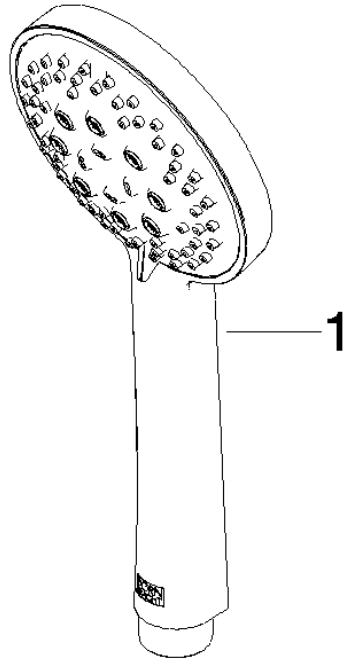

ST 050 308 5892

mm [inches]

### Durchflussdiagramm

### Ersatzteilstückliste

Nr.	Artikelnummer	Benennung	Verbaumenge	Lieferzeit
1	09 23 01 039 90	Sieb	1	2

ST 050 308 5892

- Ausladung Standbrause 420 mm
- Kopfbrause: Regenstrahl
- Regenbrause Ø 300 mm
- Regenbrause mit Antikalk-System
- Durchfluss Regenbrause max. 14 l/min (bei 3 Bar)
- Funktion ab: 10 l/min
- Drehumstellung Standbrause/ Handbrause
- Höhe Armatur bis Regenbrause (Unterkante) 1007 mm
- Höhe Armatur bis Oberkante Bogen 1167 mm
- Rosette für Brausehalter Ø 55 mm
- Rosette für Wandbefestigung Ø 57 mm
- Rosette für Brausebatterie Ø 65 mm
- Stichmaß 150 mm ± 13 mm
- Metallbrauseschlauch 1500 mm
- Anschluss 1/2"
- Rohrdurchmesser 20 mm
- mit Leerlauf-Funktion

### Ersatzteilstückliste

Nr.	Artikelnummer	Benennung	Verbaumenge	Lieferzeit
1	04 12 05 091 00-00	Brause	1	10
2	09 23 01 039 90	Sieb	1	2
3	09 24 03 177 20-00	Adapter	1	10
4	04 28 22 101 20-00	Auslauf	1	10
5	90 14 10 011 00 90	Dichtung	1	2
6	90 17 11 037 00-00	Halter	1	10
7	90 28 22 096 00-00	Rohr	1	10
8	04 17 10 020 01-00	Armatur	1	10
9	90 14 20 026 00 90	Dichtung	1	2
10	28 050 892-00	TARA Brausehalter - Chrom	1	10
11	28 304 970-00	Metall-Brauseschlauch 1/2" x 3/8" x 1500 mm - Chrom	1	2