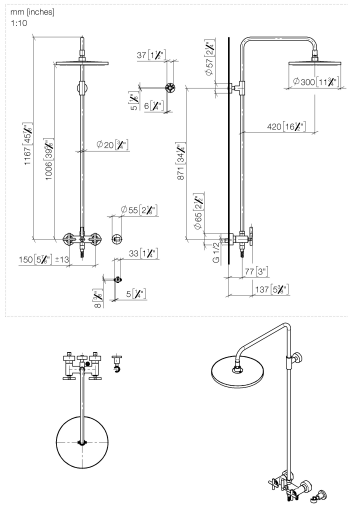

ST 050 308 5892