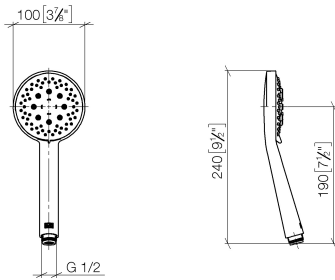

ST 050 308 5892

- Ausladung 420 mm
- Regenbrause: PURE RAIN, Durchfluss max. 14 l/min (bei 3 Bar)
- Funktion ab: 10 l/min
- Regenbrause Ø 300 mm
- Regenbrause mit Antikalk-System
- Handbrause: COMPACT RAIN, Durchfluss max. 15 l/min (bei 3 Bar)
- Brausekopf Ø 100 mm
- Drehumstellung Standbrause/ Handbrause
- Höhe Armatur bis Regenbrause (Unterkante) 1007 mm
- Höhe Armatur bis Oberkante Bogen 1167 mm
- Rosette für Brausehalter Ø 55 mm
- Rosette für Wandbefestigung Ø 57 mm
- Rosette für Brausebatterie Ø 65 mm
- Stichmaß 150 mm ± 13 mm
- Metallbrauseschlauch 1500 mm
- Anschluss 1/2"
- Rohrdurchmesser 20 mm

Eigensicher gegen Rückfließen.

Passt zu: IMO, LULU, MADISON, MEM, TARA, CL.1, LISSÉ, VAIA, META, CYO

	Chrom	28 018 979-00
	Chrom	28 018 979-00 0010
	Platin gebürstet	28 018 979-06
	Platin gebürstet	28 018 979-06 0010
	Platin	28 018 979-08
	Platin	28 018 979-08 0010
	Dark Brass matt	28 018 979-16 0010
	Dark Bronze matt	28 018 979-17 0010
	Dark Chrome	28 018 979-19
	Dark Chrome	28 018 979-19 0010
	Light Gold	28 018 979-26 0010
	Light Gold	28 018 979-26
	Light Gold gebürstet	28 018 979-27 0010
	Light Gold gebürstet	28 018 979-27
	Messing gebürstet (23kt Gold)	28 018 979-28
	Messing gebürstet (23kt Gold)	28 018 979-28 0010
	Schwarz matt	28 018 979-33
	Schwarz matt	28 018 979-33 0010
	Bronze gebürstet	28 018 979-42
	Bronze gebürstet	28 018 979-42 0010
	Champagne gebürstet (22kt Gold)	28 018 979-46
	Champagne gebürstet (22kt Gold)	28 018 979-46 0010
	Champagne (22kt Gold)	28 018 979-47
	Champagne (22kt Gold)	28 018 979-47 0010
	Chrom gebürstet	28 018 979-93
	Chrom gebürstet	28 018 979-93 0010
	Dark Platinum gebürstet	28 018 979-99
	Dark Platinum gebürstet	28 018 979-99 0010

ST 050 308 5892

mm [inches]