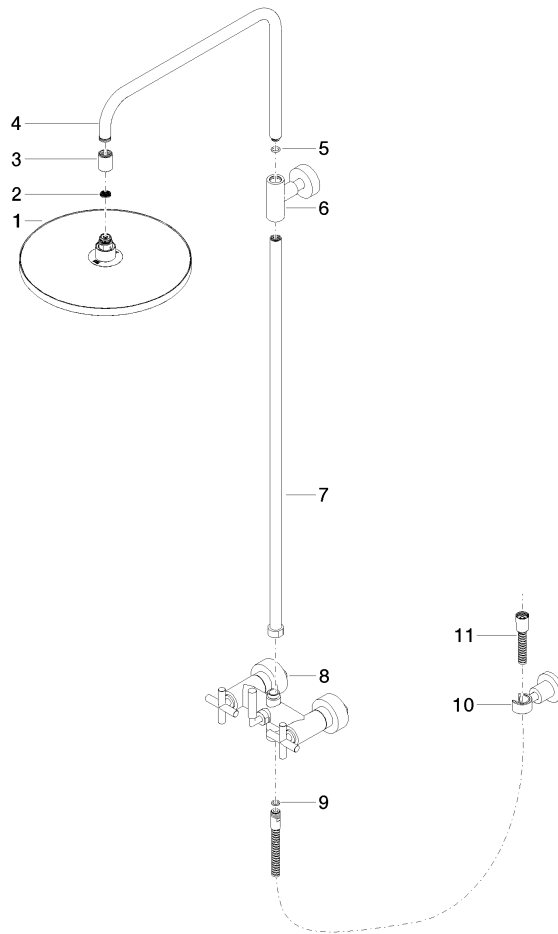

### Ersatzteilstückliste

Nr.	Artikelnummer	Benennung	Verbaumenge	Lieferzeit
1	09 23 01 039 90	Sieb	1	2

ST 050 308 5892

- Ausladung Standbrause 420 mm
- Kopfbrause: Regenstrahl
- Regenbrause Ø 300 mm
- Regenbrause mit Antikalk-System
- Durchfluss Regenbrause max. 14 l/min (bei 3 Bar)
- Funktion ab: 10 l/min
- Drehumstellung Standbrause/ Handbrause
- Höhe Armatur bis Regenbrause (Unterkante) 1007 mm
- Höhe Armatur bis Oberkante Bogen 1167 mm
- Rosette für Brausehalter Ø 55 mm
- Rosette für Wandbefestigung Ø 57 mm
- Rosette für Brausebatterie Ø 65 mm
- Stichmaß 150 mm ± 13 mm
- Metallbrauseschlauch 1500 mm
- Anschluss 1/2"
- Rohrdurchmesser 20 mm
- mit Leerlauf-Funktion

### Ersatzteilstückliste

Nr.	Artikelnummer	Benennung	Verbaumenge	Lieferzeit
1	04 12 05 091 00-00	Brause	1	10
2	09 23 01 039 90	Sieb	1	2
3	09 24 03 177 20-00	Adapter	1	10
4	04 28 22 101 20-00	Auslauf	1	10
5	90 14 10 011 00 90	Dichtung	1	2
6	90 17 11 037 00-00	Halter	1	10
7	90 28 22 096 00-00	Rohr	1	10
8	04 17 10 020 01-00	Armatur	1	10
9	90 14 20 026 00 90	Dichtung	1	2
10	28 050 892-00	TARA Brausehalter - Chrom	1	10
11	28 304 970-00	Metall-Brauseschlauch 1/2" x 3/8" x 1500 mm - Chrom	1	2